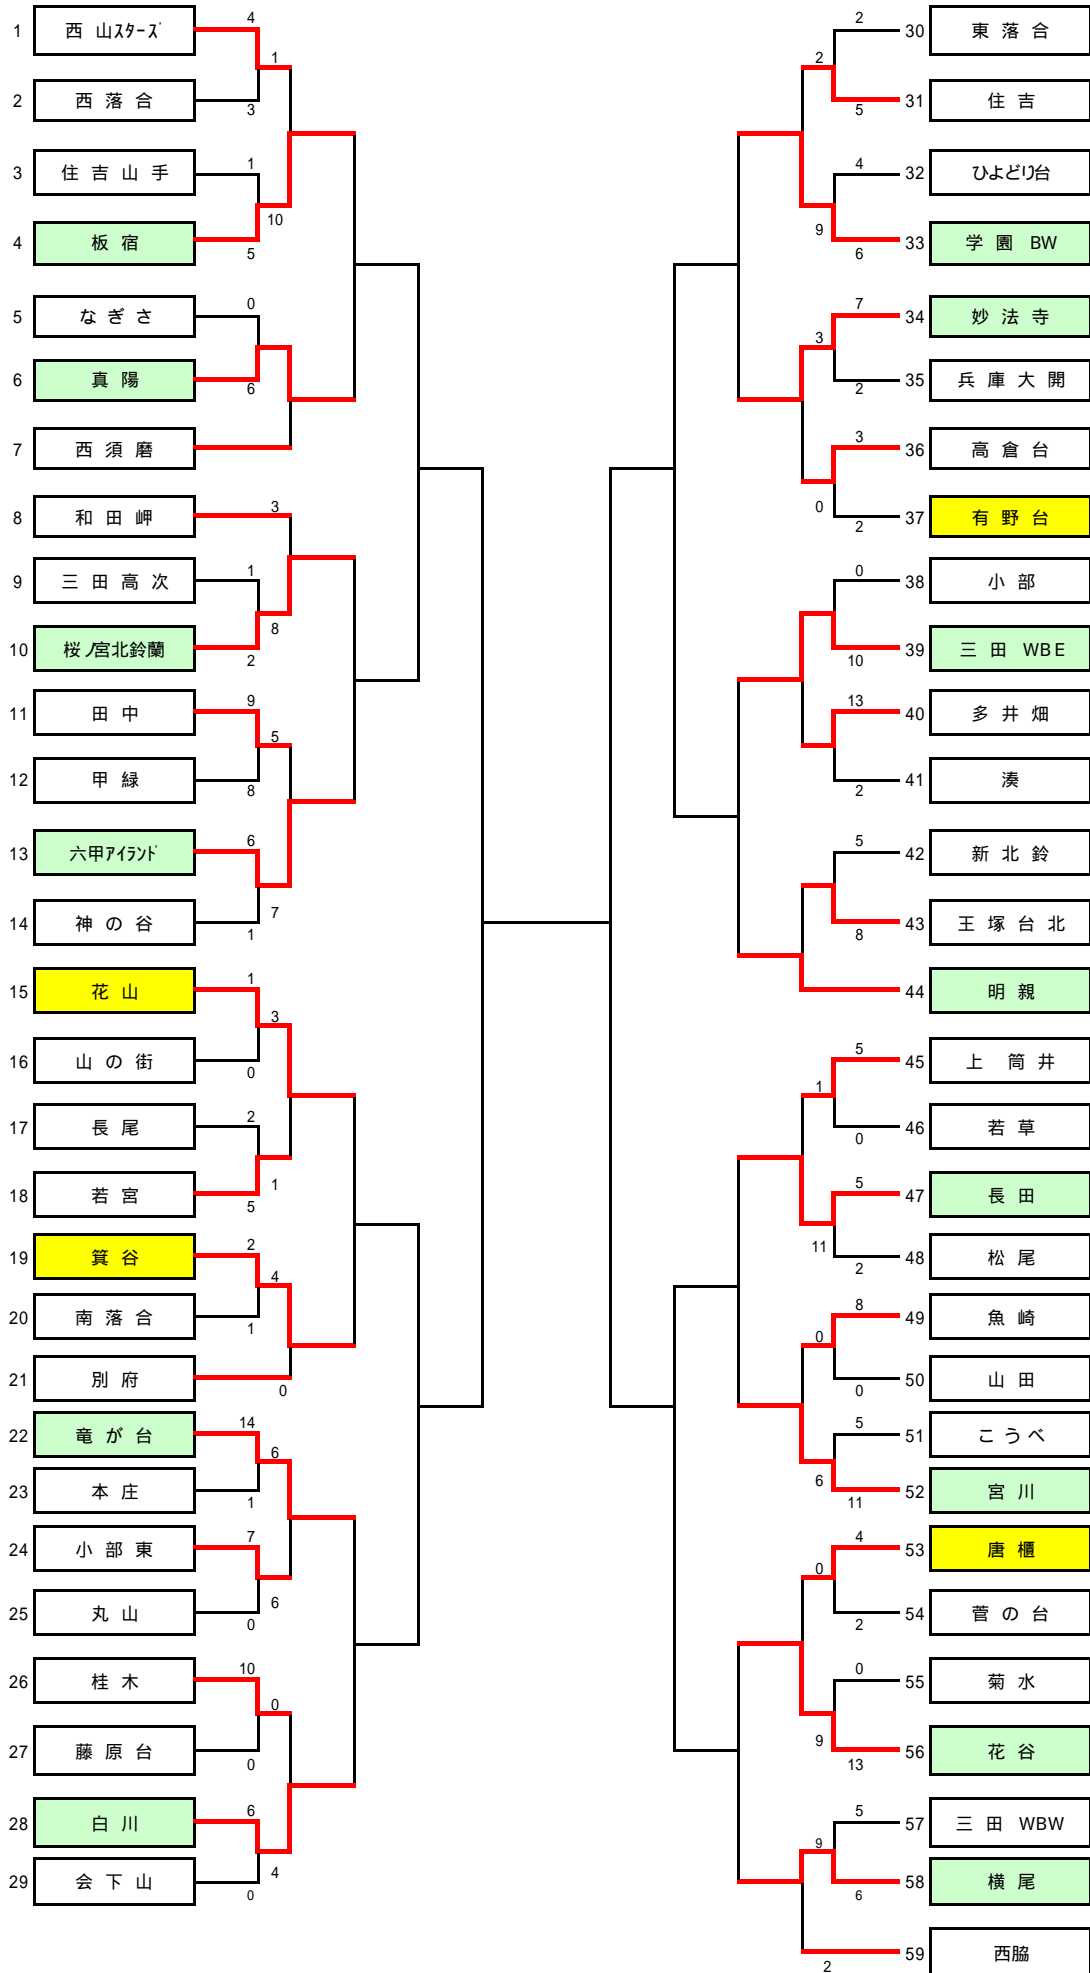

第23回親善少年野球大会組み合わせ

主催：親善少年野球大会実行委員会